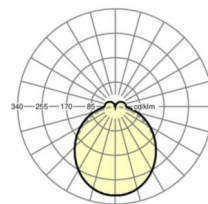

Оптика

Оснастка	LED, цветопередача/оттенок света CRI ≥ 80 / 4000K
Допуск для координаты цветности (MacAdam)	3SDCM
Номинальный световой поток	9534lm
Срок службы LED	50000h L80/B10 (Tq 25°C)
светоотдача светильников	137lm/W
Угол излучения	115° (C0) / 110° (C90)
UGR поп./вдоль	27.3 / 26.7

Механика

цвет корпуса	белый стандартный для электротехники RAL 9016
размеры (LxWxH/DxH)	1531mm x 55mm x 37mm
вес (нетто)	2kg
Вид монтажа	сборка трековых систем, световая структура

DEEP-LINK

<https://www.regiolux.de/ru/article/19477004040>

Ссылка	LED 10000lm 840
ηLB	100 %
Φ ↓/↑	90 % / 10 %
UGR поп./вдоль	27.3 / 26.7

размеры

L	1531 mm	Длина
B	55 mm	Ширина
H	37 mm	Высота