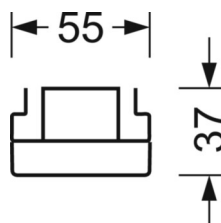

Механика

цвет корпуса	белый стандартный для электротехники RAL 9016
размеры (LxWxH/DxH)	1531mm x 55mm x 37mm
вес (нетто)	2kg
Вид монтажа	сборка трековых систем, световая структура

DEEP-LINK

<https://www.regiolux.de/ru/article/19477004040>

Ссылка	LED 10000lm 840
ηLB	100 %
Φ ↓/↑	90 % / 10 %
UGR поп./вдоль	27.3 / 26.7

размеры

L	1531 mm	Длина
B	55 mm	Ширина
H	37 mm	Высота