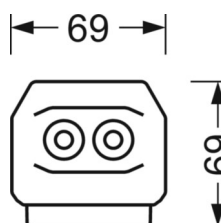

Механика

цвет корпуса	белый стандартный для электротехники RAL 9016
размеры (LxWxH/DxH)	1531mm x 55mm x 37mm
вес (нетто)	2kg
Вид монтажа	сборка трековых систем, световая структура

DEEP-LINK

<https://www.regiolux.de/ru/article/19477004040>

Ссылка	LED 10000lm 840
ηLB	100 %
Φ ↓/↑	90 % / 10 %
UGR поп./вдоль	27.3 / 26.7

размеры

L	1531 mm	Длина
B	55 mm	Ширина
H	37 mm	Высота